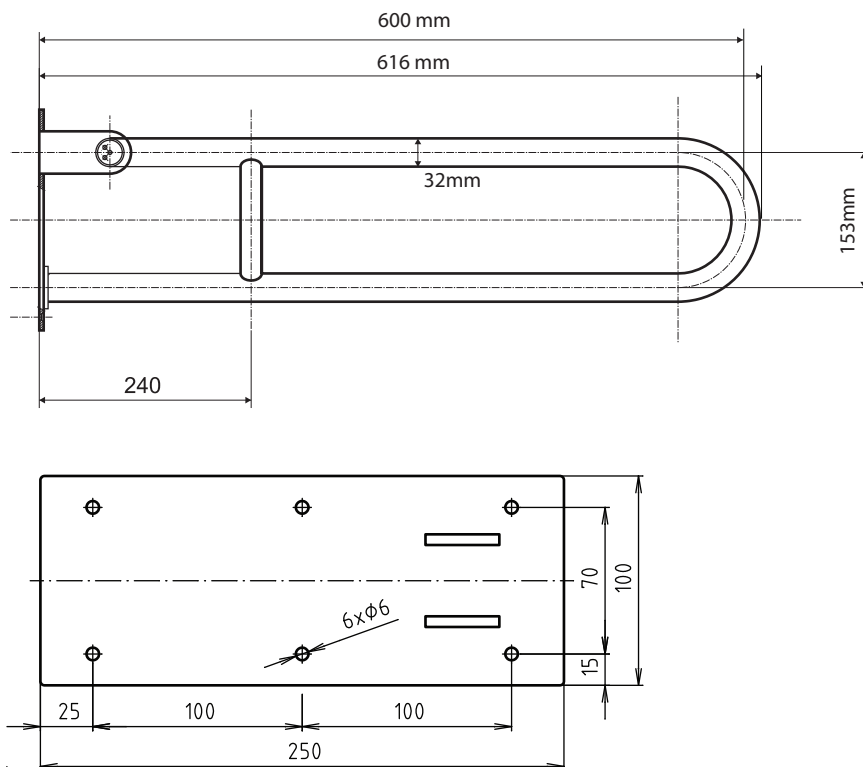

V horní poloze madlo
zajišťuje aretace.

In the upper position, the
handle secures the catch.

In der oberen Position sichert
der Griff den Verschluss.

Parametry / Features / Eigenschaften

šířka / width / Breite:	100 mm
výška / height / Höhe:	250 mm
hloubka / depth / Tiefe:	616 mm
nosnost / load capacity / Ladekapazität:	120 kg
materiál / material / Material:	Fe
povrch. úprava / finish / Oberfläche:	komaxit / comaxit / Komaxit
barva / color / Farbe:	bílá / white / weiß
záruka / warranty / Garantie:	2 roky / 2 years / 2 Jahre